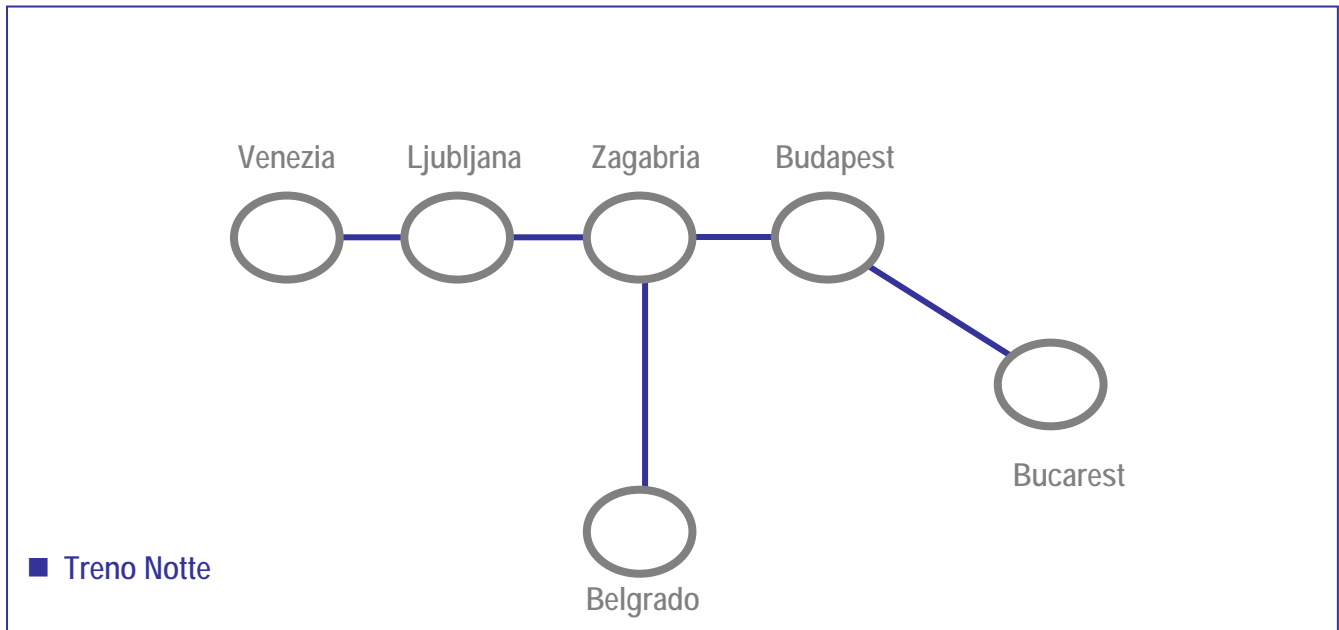

ITALIA-SLOVENIA/CROAZIA/SERBIA/UNGHERIA

Treni da e per Budapest, Bucarest, Belgrado

TRENI NOTTE

<i>EN</i>	241	Venezia S.L.	21.20	Budapest K. pu	10.53
<i>EN</i>	240	Budapest K. pu	16.35	Venezia S.L.	7.16
<i>EN</i>	241/413	Venezia S.L.	21.20	Zagreb	6.03
<i>EN</i>	412/240	Zagreb	22.45	Venezia S.L.	7.16
<i>EN</i>	241/413	Venezia S.L.	21.20	Belgrado	12.25
<i>EN</i>	412/240	Belgrado	15.35	Venezia S.L.	7.16
<i>EN</i>	241/355/1822	Venezia S.L.	21.20	Bucuresti Nord	6.59
<i>EN</i>	240/1821/354	Bucuresti Nord	23.46	Venezia S.L.	7.16

ITALIA-SLOVENIA/CROAZIA/SERBIA/UNGHERIA

EV 240-241 "VENEZIA": VENEZIA-BUDAPEST

EV 241				EV 240			
[2] [1] [1] [1]				[2] [1] [1] [1]			
21.20	▼	Venezia S.L.	■	7.16			
21.32	▼	Venezia Mestre	▲	7.06			
21.55	▼	S. Donà di Piave	▲	6.42			
22.14	▼	Portogruaro C.	▲	6.25			
22.26	▼	Latisana L.B.	▲	6.14			
22.43	▼	Cervignano A.G.	▲	5.55			
22.59	▼	Monfalcone	▲	5.44			
23.48	▼	VILLA OPICINA	▲	5.16			
0.15	▼	SEZANA	▲	4.20			
0.47	▼	POSTOJNA	▲	3.26			
2.00	▼	LJUBLJANA	▲	2.30			
2.54	▼	ZIDANI MOST	▲	1.19			
3.10	▼	SEVNICA	▲	1.04			
3.49	▼	DOBOVA	▲	0.40			
3.56	▼	SAVSKJ MAROF	▲	23.57			
6.03	▼	ZAGREB GL. K.	▲	22.45			
12.16	▼	Novi Beograd	▲	-			
12.25	■	Beograd	▲	15.35			
6.11		KOPRIVNICA	▲	21.53			
6.41	▼	GYEKENYES	▲	21.34			
7.52	▼	BALATONSZENTGYORGY	▲	19.56			
8.28	▼	BALATONLELLE MH.	▲	19.08			
8.45	▼	BALATONFOLDVAR MH.	▲	18.50			
10.43	▼	BUDAPEST-KEL	▲	16.50			
10.59	■	BUDAPEST=KEL. PU	▲	16.35			
13.13	▼	Budapest K. Pu.	■	14.47			
16.30	▼	Lokoshaza	▲	11.45			
17.42	▼	Curtici	▲	12.18			
20.12	▼	Arad	▲	11.45			
6.59	■	Bucuresti	▲	23.46			