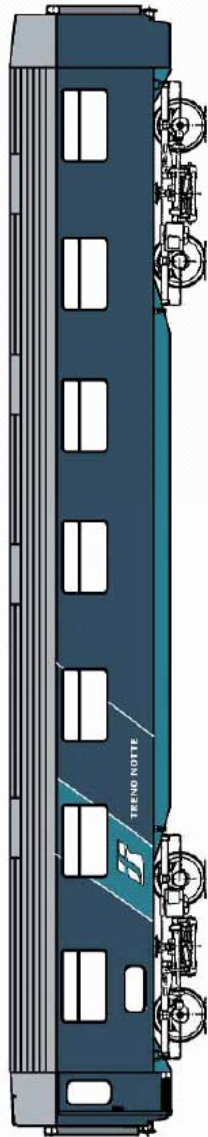

Vettura letti Excelsior (EXA)

13	12	11	23	matrimoniale suite	43	53	63	73	83
12	11	22	32	42	52	62	72	82	
11	21	31	41	51	61	71	81		