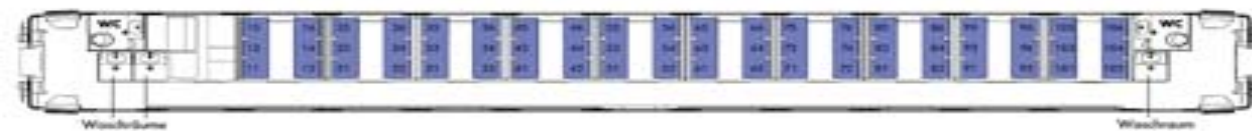

**TRENI CITY NIGHT LINE A PREZZI
GLOBALI**

CityNightLine

PRINCIPALI COLLEGAMENTI

I treni CityNightLine hanno i seguenti collegamenti principali:

LAYOUT E SERVIZI

Carrozze letto con servizi:

- **De Luxe (con doccia)**

Deluxe Singolo
Deluxe Doppio
Deluxe T3

- **Economy (no doccia)**

Singolo
Doppio
T3
T4 (come le comfort TI)

Liegewagen

Carrozze Cuccette a 4 e a 6 posti

Carrozza posti a sedere con posti reclinabili

LAYOUT E SERVIZI