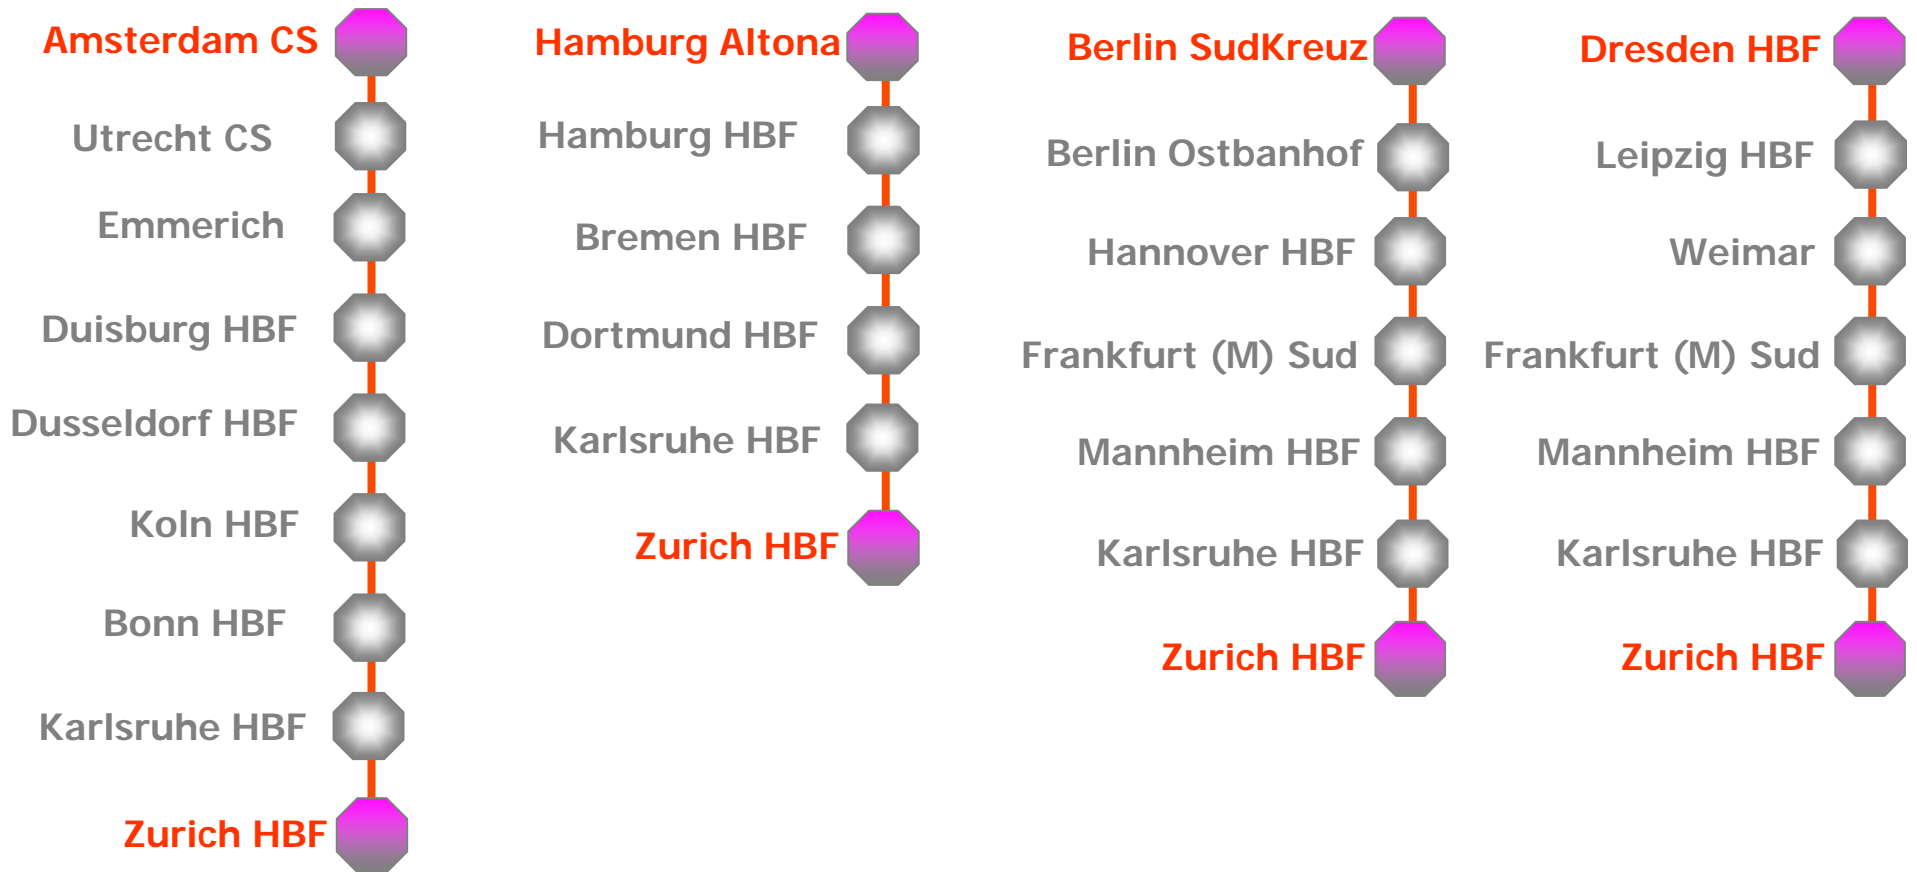

**TRENI CITY NIGHT LINE A PREZZI
GLOBALI**

CityNightLine

PRINCIPALI COLLEGAMENTI

I treni CityNightLine hanno i seguenti collegamenti principali:

LAYOUT E SERVIZI

Carrozze letto con servizi:

- **De Luxe (con doccia)**

Deluxe Singolo
Deluxe Doppio
Deluxe T3

- **Economy (no doccia)**

Singolo
Doppio
T3
T4 (come le comfort TI)

Liegewagen

Carrozze Cuccette a 4 e a 6 posti

Carrozza posti a sedere con posti reclinabili

LAYOUT E SERVIZI

* a bordo treno sono accettate le carte di credito